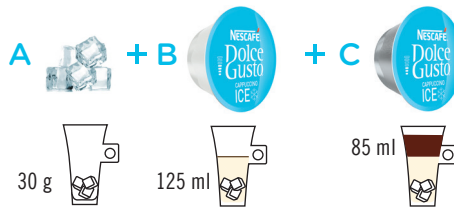

CAPPUCCINO ICE