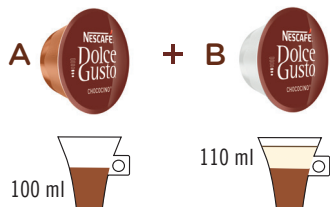

## CAPPUCCINO

= 240 ml

ES Déjeme mostrarle

## CHOCOCINO®

= 210 ml